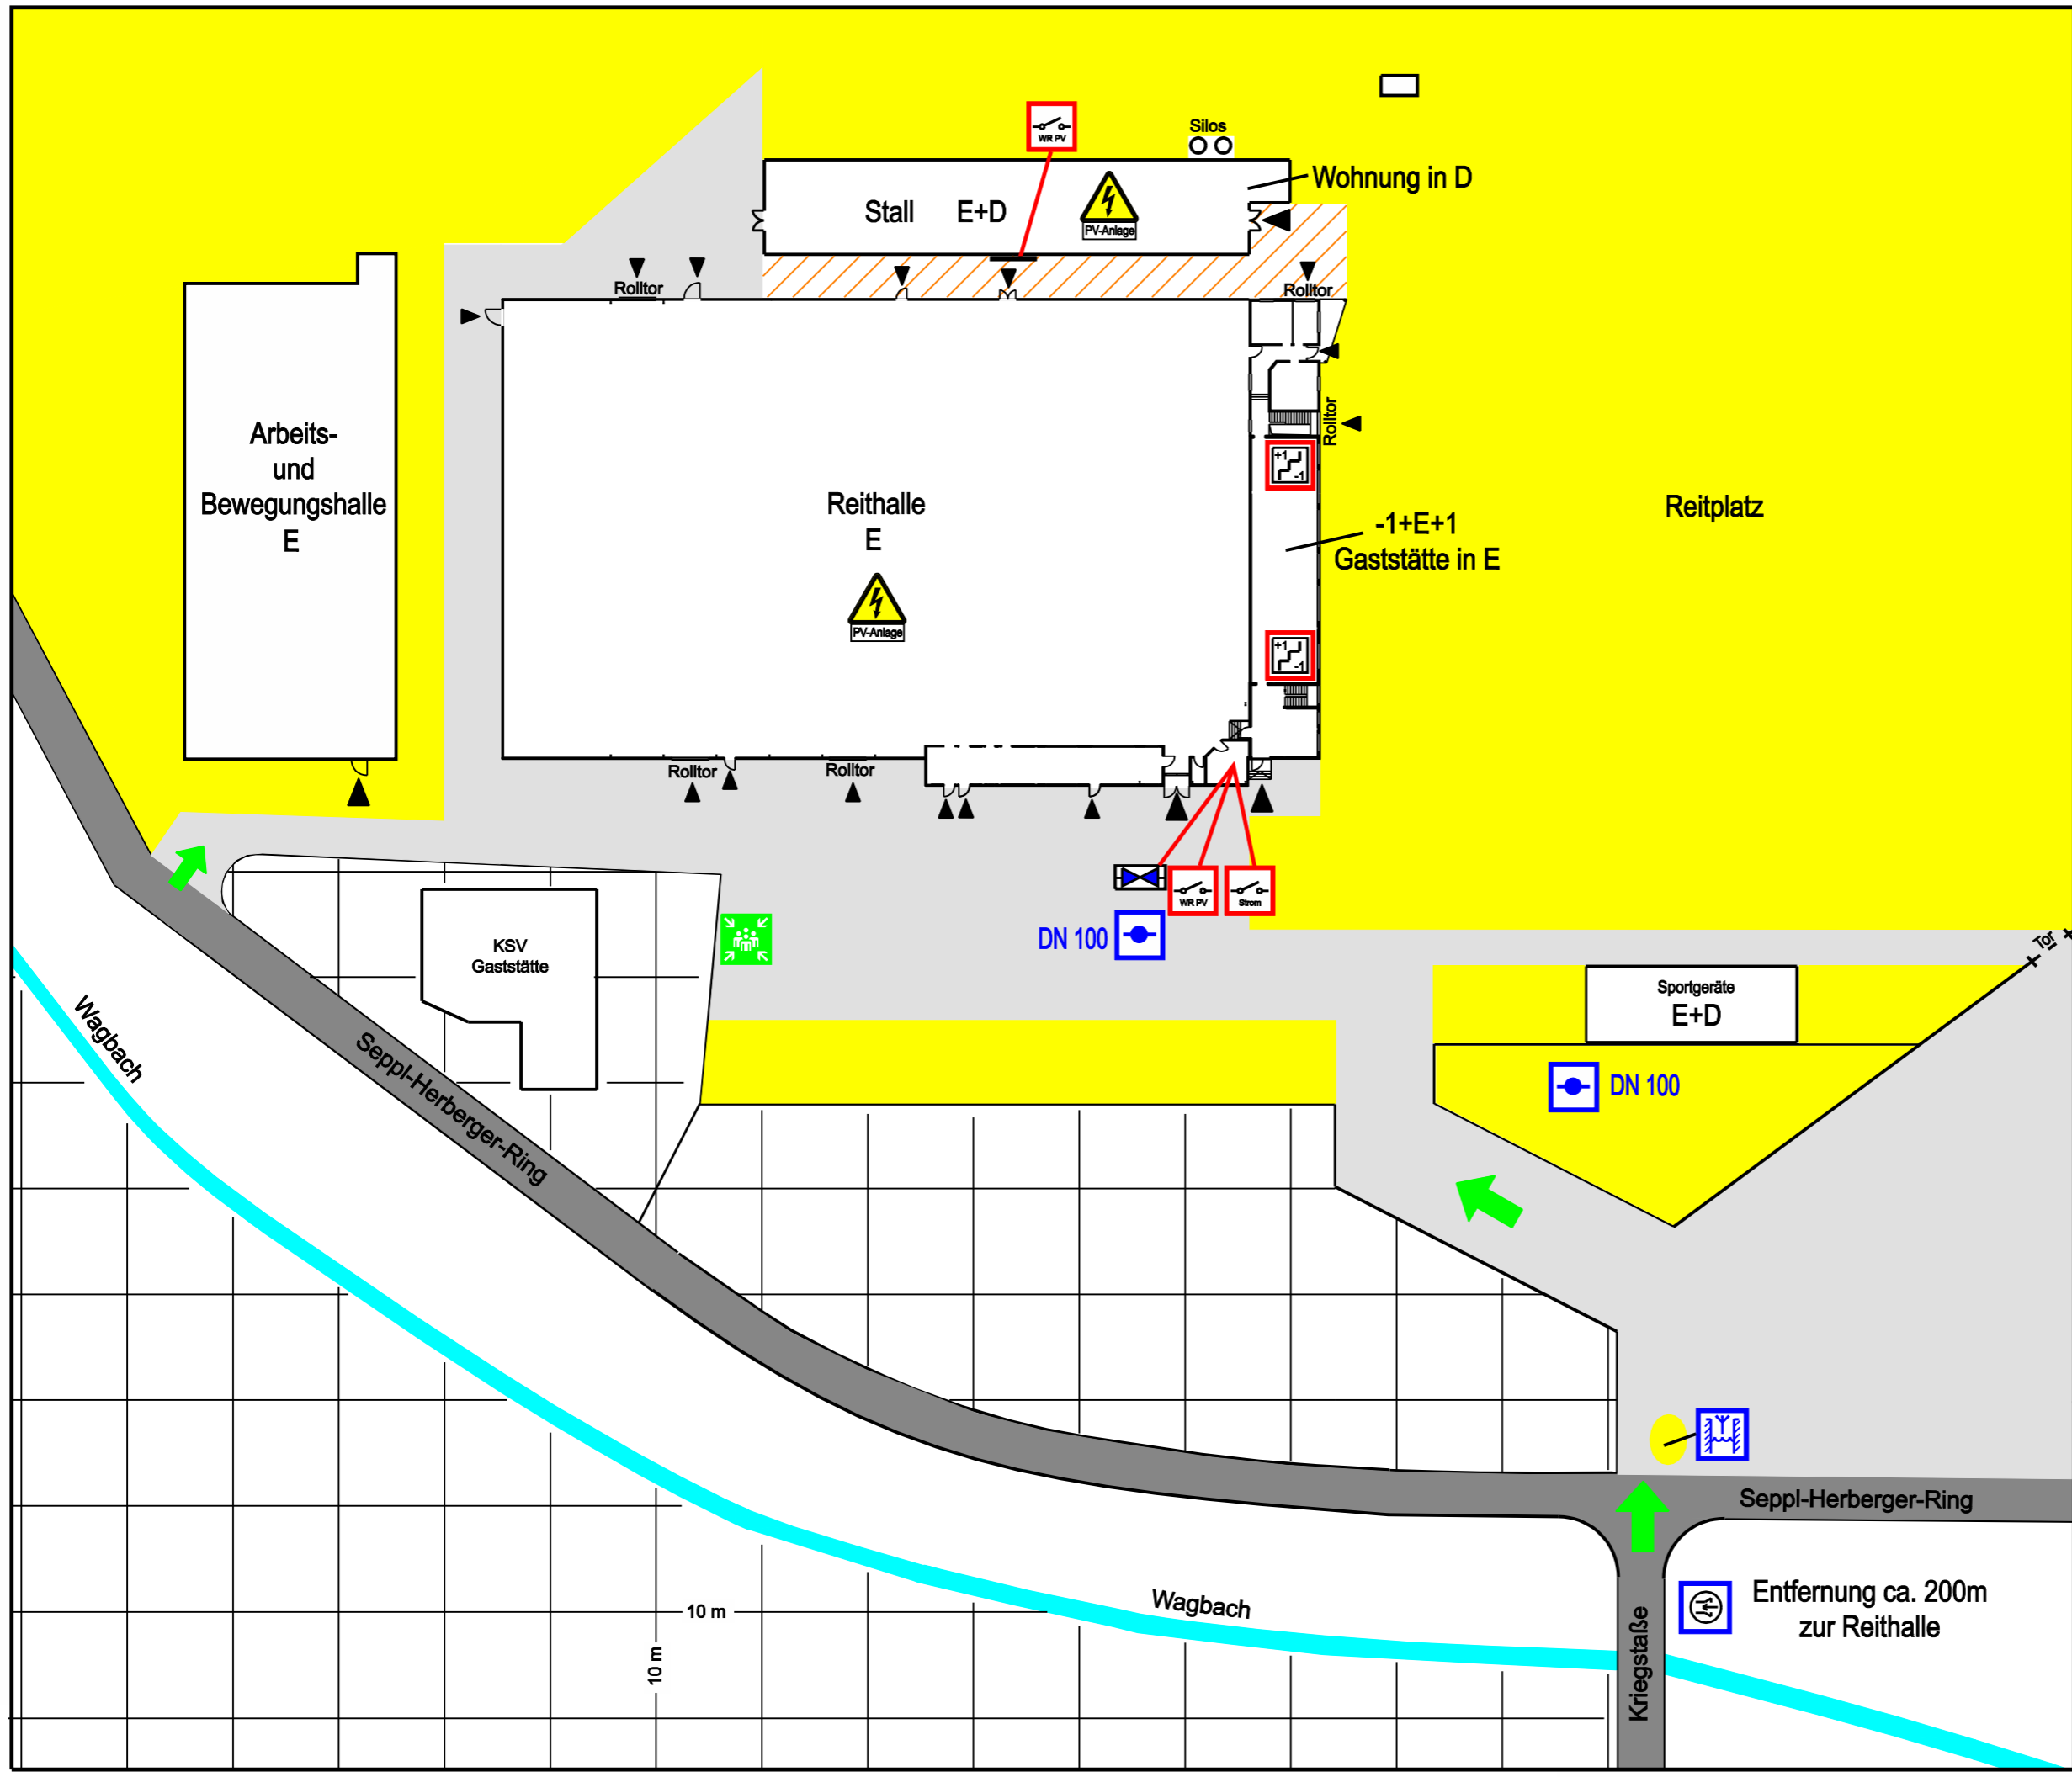

Registrier-Nr.:

Legende

-  Hauptschalter Stromversorgung
-  Hauptschalter Photovoltaik AC-Leitung nach Wechselrichter
-  Absperrereinrichtung Wasser
-  Treppenraum, Treppe geschützt
-  Warnung vor gefährlicher elektr. Spannung durch Photovoltaikanlage
-  Gebäudezugang
-  Hauptzugang Feuerwehr
-  Saugstelle für Löschwasser
-  Unterflurhydrant
-  Löschwasserbrunnen
-  öffentliche Straße
-  befahrbare Flächen
-  nicht befahrbare Flächen
-  bedingt befahrbare Flächen
-  Hauptzufahrt
-  Nebenzufahrt
-  Sammelstelle

Übersichtsplan

Reitverein Wiesental
 Sepp-Herberger-Ring 22
 68753 Waghäusel-Wiesental